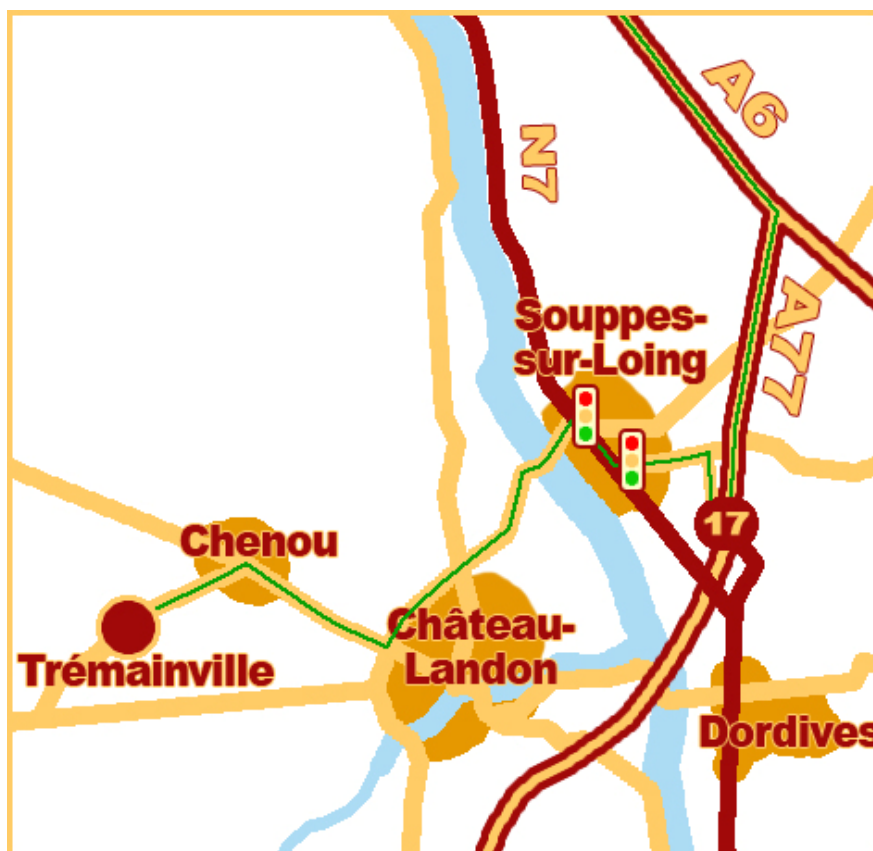

Le Màs Cocoon
32 hameau de Trémainville
77570 CHENOU

Hugues & Fred
Tél.: 06 15 46 74 18
ou : 01 64 29 45 37

Très facile d'accès, le Màs Cocoon est situé à 90 km au Sud de Paris.

Itinéraire en voiture :

- **De Paris**, prendre l'**autoroute A6**, en direction de **Lyon**
- Continuer sur l'**autoroute A77**, en direction de **Nevers / Montargis**
- Prendre la première **sortie n°17 : Souppes-sur-Loing** (serrez à droite)
- Suivre la direction **Souppes-sur-Loing**
- Dans Souppes, au **feu** : s'engager **sur la N7** en **tournant à droite**
- Au feu suivant, **prendre à gauche** en direction de **Château-Landon**
- **Avant** Château-Landon, **suivre à droite** la direction **Montargis**
- Traverser **Bruzelles** puis **prendre à droite** la direction **Chenou**
- A Chenou, **tourner à gauche** pour rejoindre **Trémainville...**

... Vous y êtes, c'est la **dernière maison de Trémainville sur la droite !**